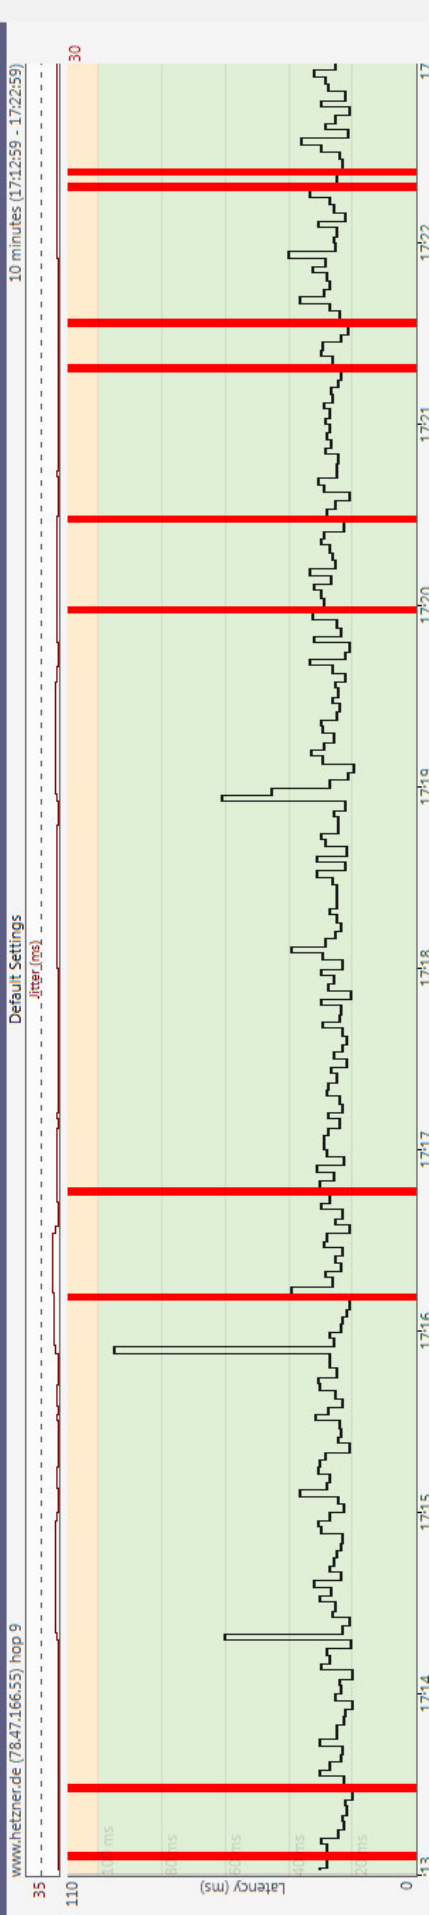

Hop	Count	IP	Name	Avg	Min	Cur	PL%	Latency
1	242	192.168.178.1	fritz.box	2.7	1.0	1.5	100.0	0 ms
3	242	83.169.174.46	83-169-174-46-isp.superkabel.de	17.1	10.5	12.3	3.3	116 ms
4	242	88.134.237.10	ip5886ed0a.static.kabel-deutschland.de	24.4	16.0	25.8	1.7	
5	242	88.134.237.63	ip5886ed3f.static.kabel-deutschland.de	23.8	16.0	21.4	2.9	
6	242	213.133.113.237	kabeldeutschland-gw.hetzner.com	28.7	17.6	26.2	2.5	
7	242	213.239.224.237	core11.nbg1.hetzner.com	29.8	20.2	83.0	4.5	
8	242	213.239.203.218	ex9k2.dcl.nbg1.hetzner.com	27.2	20.3	23.0	2.9	
9	242	78.47.166.55	www.hetzner.de	27.1	19.6	25.4	4.1	
Round Trip (ms)				27.1	19.6	25.4	4.1	

Alerts

Interval 2.5 seconds Focus Auto

100ms 200ms 84 ms

Hop	Count	IP	Name	Avg	Min	Cur	PL%	Latency
1	241	192.168.178.1	fritz.box	2.6	1.0	1.2	*	0 ms
3	241	83.169.174.46	83-169-174-46-isp.superkabel.de	18.4	10.2	18.7	5.4	
4	241	88.134.237.10	ip5886ed0a.static.kabel-deutschland.de	24.4	17.7	21.9	2.1	
5	241	88.134.235.253	ip5886ebfd.static.kabel-deutschland.de	30.6	22.0	32.0	3.7	
6	241	88.134.202.163	ip5886caa3.static.kabel-deutschland.de	34.2	24.6	30.9	2.9	
7	241	80.249.211.217	80.249.211.217	33.1	25.4	33.7	2.5	
8	241	95.142.106.99	a3540_gamehouse.atom86.net	33.6	25.2	33.1	3.7	
9	240	91.192.226.19	ams-fw-clu-re-0.zylo.com	33.4	25.7	*	17.5	
10	241	91.192.226.155	www.zylo.com	33.2	25.5	49.4	2.9	
Round Trip (ms)				33.2	25.5	49.4	2.9	

Focus: 17:51:02 - 18:01:02