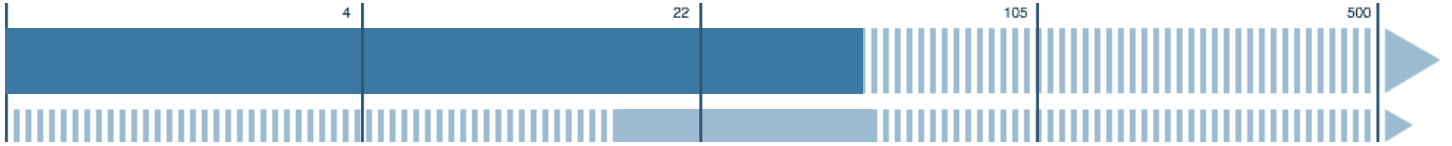

SOLL minimal: 15,00 Mbit/s
SOLL normalerweise: 35,00 Mbit/s
SOLL maximal: 50,00 Mbit/s

Laufzeit: 11 ms

Die Laufzeit wird zu definierten Servern in Frankfurt gemessen. Bei Messungen zu Servern anderer Anbieter können die Ergebnisse abweichen.

Details

Datenübertragungsrate

Download:

IST: 111,51 Mbit/s
SOLL minimal: 600,00 Mbit/s
SOLL normalerweise: 800,00 Mbit/s wurde **nicht** erreicht
SOLL maximal: 1.000,00 Mbit/s Verhältnis: 11,2 %

Upload:

IST: 48,16 Mbit/s
SOLL minimal: 15,00 Mbit/s
SOLL normalerweise: 35,00 Mbit/s wurde erreicht
SOLL maximal: 50,00 Mbit/s Verhältnis: 96,3 %

Laufzeit

Die Laufzeit wird zu definierten Servern in Frankfurt gemessen. Bei Messungen zu Servern anderer Anbieter können die Ergebnisse abweichen.

Laufzeit-Mittelwert:

11 ms

Festgestellte Art der Anbindung

☒ LAN ☐ WLAN

Weitere Einflussfaktoren berücksichtigt

☒ Ja ☐ Nein

Begrenzte Datenübertragungsrate

☐ Ja ☒ Nein

Anbieter Informationen

IP-Adresse:
188.195.245.249

Ausgewählter Anbieter:
Vodafone

Ausgewählter Tarif:
Red Internet & Phone 1000 Cable

Weitere Informationen

Version 3.37

Betriebssystem: Windows
Internet-Browser: Chrome 71.0.3578.98

Datum: 23.01.2019
Uhrzeit: 22:34:31
Test-ID: 3494a62aec7155981cf66ba82582fc3d3d817f4925a664ff3018110926af3809