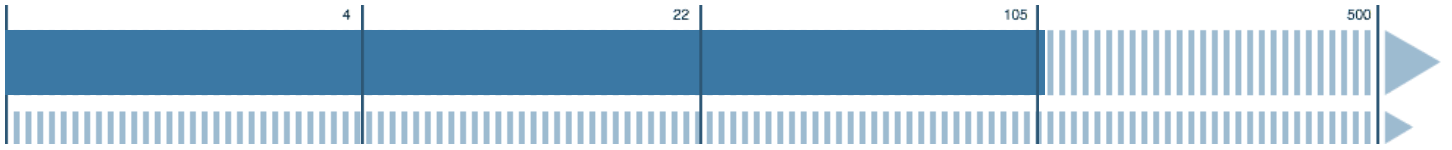

## Download: 111,51 Mbit/s

SOLL minimal: 600,00 Mbit/s  
 SOLL normalerweise: 800,00 Mbit/s  
 SOLL maximal: 1.000,00 Mbit/s