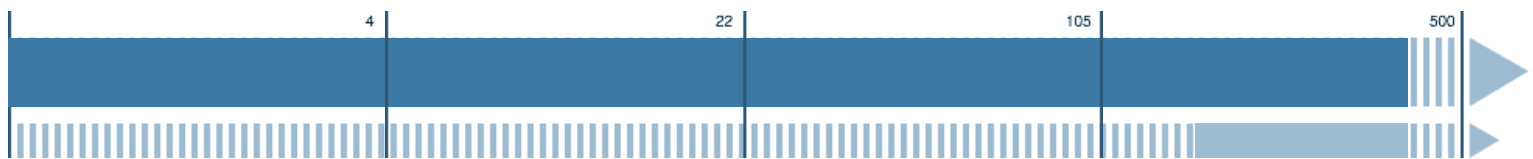

Mein Test-Ergebnis

Download: **402,45 Mbit/s**

SOLL minimal: 160,00 Mbit/s
SOLL normalerweise: 360,00 Mbit/s
SOLL maximal: 400,00 Mbit/s

Upload: **24,75 Mbit/s**

SOLL minimal: 10,00 Mbit/s
SOLL normalerweise: 22,50 Mbit/s
SOLL maximal: 25,00 Mbit/s

Laufzeit: **21 ms**

Die Laufzeit wird zu definierten Servern in Frankfurt gemessen. Bei Messungen zu Servern anderer Anbieter können die Ergebnisse abweichen.

Details

Datenübertragungsrate

Download:		Upload:	
IST:	402,45 Mbit/s	IST:	24,75 Mbit/s
SOLL minimal:	160,00 Mbit/s	SOLL minimal:	10,00 Mbit/s
SOLL normalerweise:	360,00 Mbit/s wurde erreicht	SOLL normalerweise:	22,50 Mbit/s wurde erreicht
SOLL maximal:	400,00 Mbit/s Verhältnis: 100,6 %	SOLL maximal:	25,00 Mbit/s Verhältnis: 99,0 %