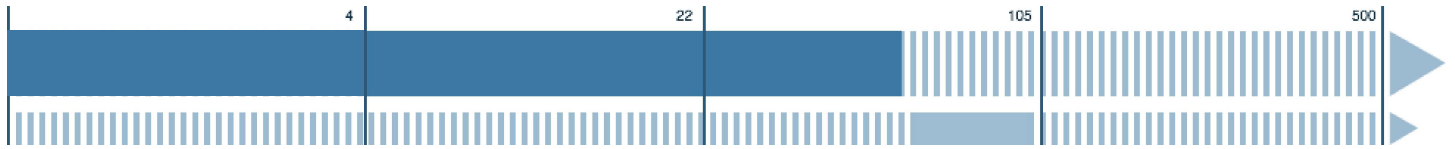

Mein Test-Ergebnis

Download: **56,73 Mbit/s**

SOLL minimal: 60,00 Mbit/s
SOLL normalerweise: 90,00 Mbit/s
SOLL maximal: 100,00 Mbit/s

Upload: **6,06 Mbit/s**

SOLL minimal: 3,00 Mbit/s
SOLL normalerweise: 5,40 Mbit/s
SOLL maximal: 6,00 Mbit/s

Laufzeit: **20 ms**

Die Laufzeit wird zu definierten Servern in Frankfurt gemessen. Bei Messungen zu Servern anderer Anbieter können die Ergebnisse abweichen.

Details

Datenübertragungsrate

Download:

IST: 56,73 Mbit/s
SOLL minimal: 60,00 Mbit/s
SOLL normalerweise: 90,00 Mbit/s wurde **nicht** erreicht
SOLL maximal: 100,00 Mbit/s Verhältnis: 56,7 %

Upload:

IST: 6,06 Mbit/s
SOLL minimal: 3,00 Mbit/s
SOLL normalerweise: 5,40 Mbit/s wurde erreicht
SOLL maximal: 6,00 Mbit/s Verhältnis: 101,0 %

Laufzeit

Die Laufzeit wird zu definierten Servern in Frankfurt gemessen. Bei Messungen zu Servern anderer Anbieter können die Ergebnisse abweichen.