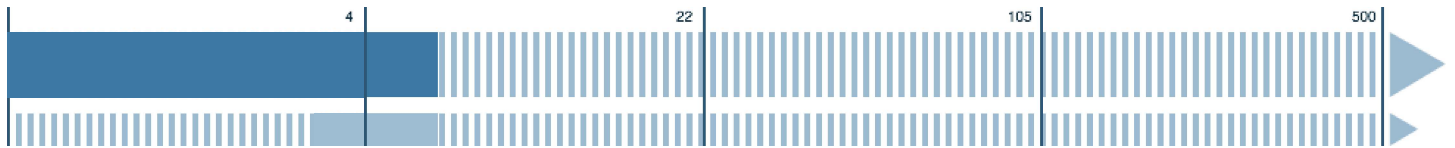

Mein Test-Ergebnis

Download: **56,73 Mbit/s**

SOLL minimal: 60,00 Mbit/s
SOLL normalerweise: 90,00 Mbit/s
SOLL maximal: 100,00 Mbit/s

Upload: **6,06 Mbit/s**

SOLL minimal: 3,00 Mbit/s
SOLL normalerweise: 5,40 Mbit/s
SOLL maximal: 6,00 Mbit/s

Laufzeit: **20 ms**

Die Laufzeit wird zu definierten Servern in Frankfurt gemessen. Bei Messungen zu Servern anderer Anbieter können die Ergebnisse abweichen.

Details

Datenübertragungsrate

Download:

IST: 56,73 Mbit/s
SOLL minimal: 60,00 Mbit/s
SOLL normalerweise: 90,00 Mbit/s wurde **nicht** erreicht
SOLL maximal: 100,00 Mbit/s Verhältnis: 56,7 %

Upload:

IST: 6,06 Mbit/s
SOLL minimal: 3,00 Mbit/s
SOLL normalerweise: 5,40 Mbit/s wurde erreicht
SOLL maximal: 6,00 Mbit/s Verhältnis: 101,0 %

Laufzeit

Die Laufzeit wird zu definierten Servern in Frankfurt gemessen. Bei Messungen zu Servern anderer Anbieter können die Ergebnisse abweichen.