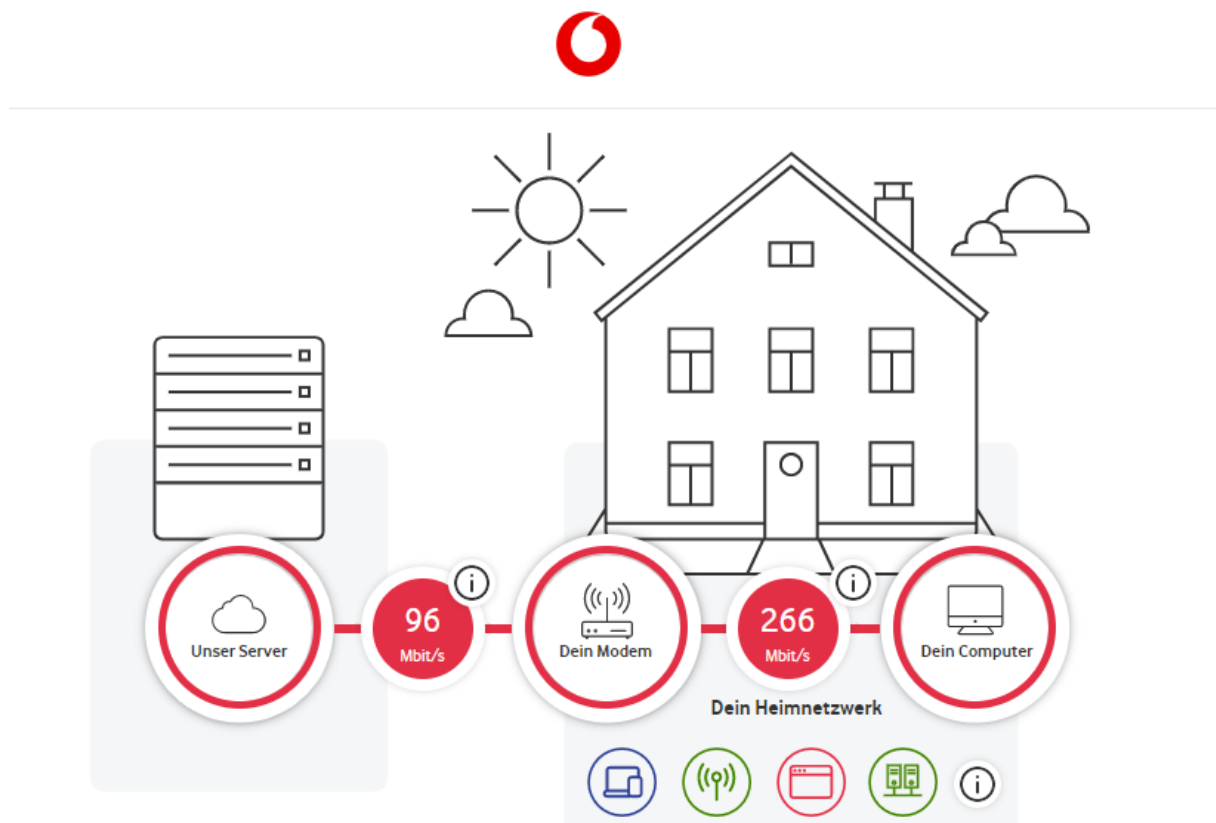

--

Internet Browser Chrome 80.0.3987.163

nicht aktuell

Router Erkennung noch nicht unterstützt

Speed Test ID: cxp2m8s8xdbmIP

Adresse: 2a02:810a:113f:a15c:10d1:9116:47d:b1d Anbieter: Vodafone GmbH

## 2. Test