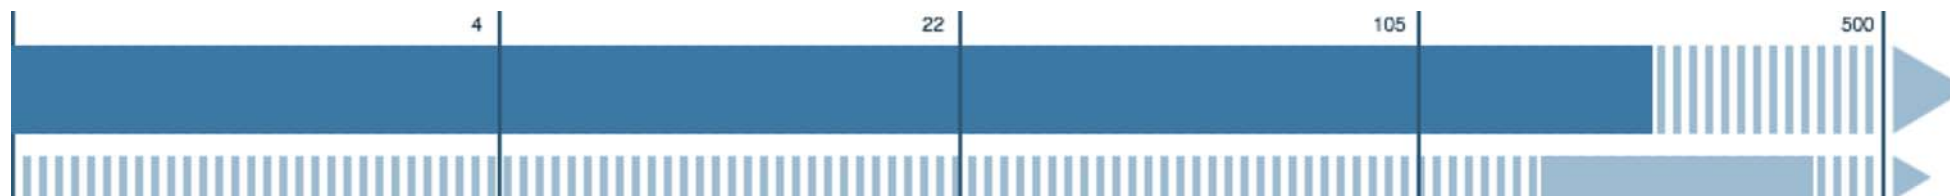

Download: **235,50 Mbit/s**

SOLL minimal: 160,00 Mbit/s
SOLL normalerweise: 360,00 Mbit/s
SOLL maximal: 400,00 Mbit/s

Upload: **24,73 Mbit/s**