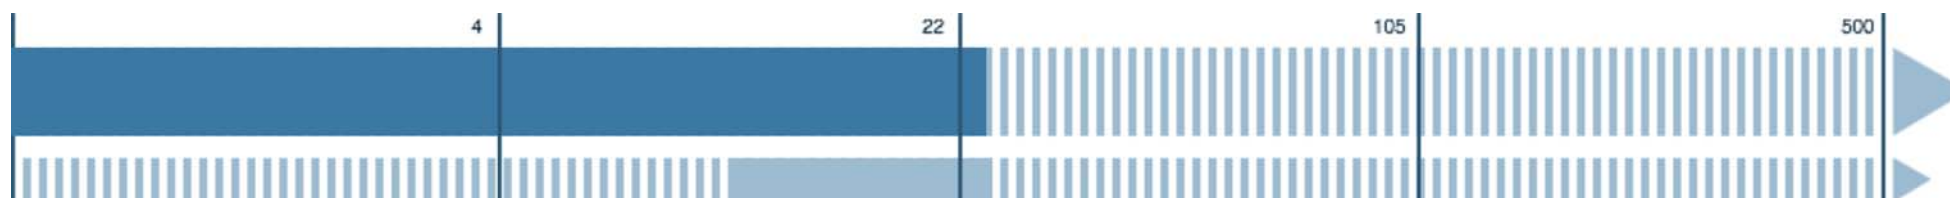

# Mein Test-Ergebnis

Download: **235,50 Mbit/s**

SOLL minimal: 160,00 Mbit/s  
SOLL normalerweise: 360,00 Mbit/s  
SOLL maximal: 400,00 Mbit/s

Upload: **24,73 Mbit/s**

SOLL minimal: 10,00 Mbit/s  
SOLL normalerweise: 22,50 Mbit/s  
SOLL maximal: 25,00 Mbit/s