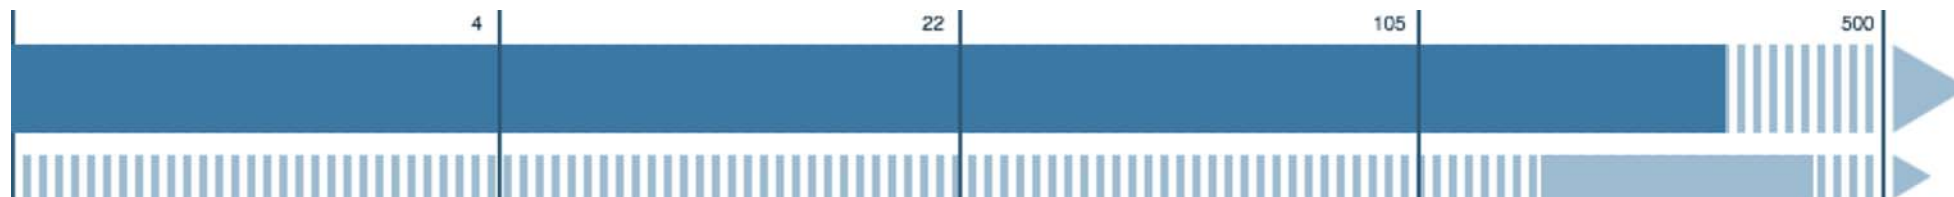

Download: **300,36 Mbit/s**

SOLL minimal: 160,00 Mbit/s
SOLL normalerweise: 360,00 Mbit/s
SOLL maximal: 400,00 Mbit/s

Upload: **24,69 Mbit/s**