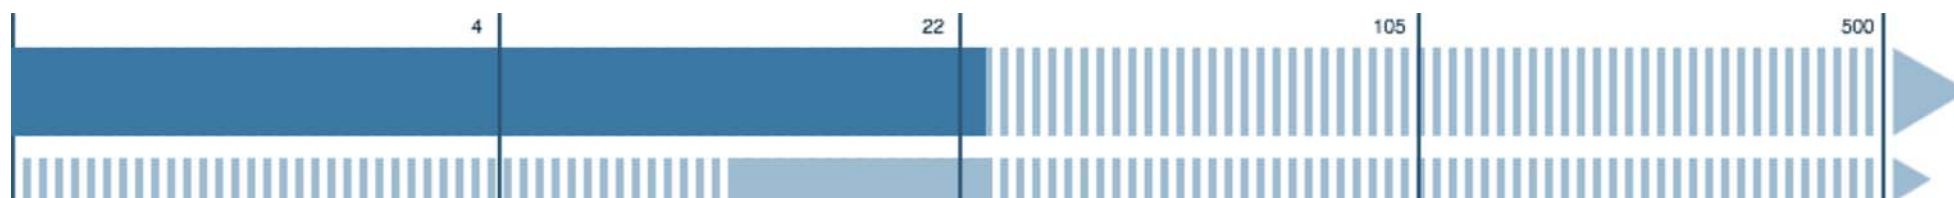

# Mein Test-Ergebnis

Download: **300,36 Mbit/s**

SOLL minimal: 160,00 Mbit/s  
SOLL normalerweise: 360,00 Mbit/s  
SOLL maximal: 400,00 Mbit/s

Upload: **24,69 Mbit/s**

SOLL minimal: 10,00 Mbit/s  
SOLL normalerweise: 22,50 Mbit/s  
SOLL maximal: 25,00 Mbit/s