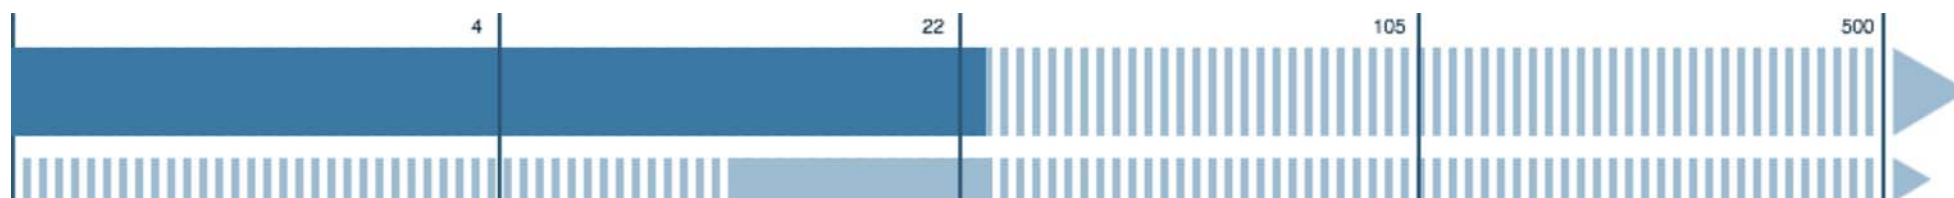

# Mein Test-Ergebnis

Download: **334,21 Mbit/s**

SOLL minimal: 160,00 Mbit/s  
SOLL normalerweise: 360,00 Mbit/s  
SOLL maximal: 400,00 Mbit/s

Upload: **24,68 Mbit/s**

SOLL minimal: 10,00 Mbit/s  
SOLL normalerweise: 22,50 Mbit/s  
SOLL maximal: 25,00 Mbit/s