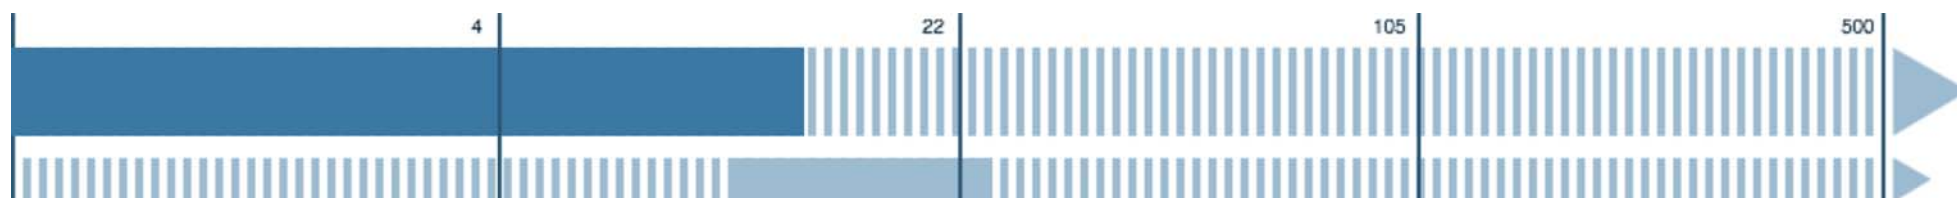

# Mein Test-Ergebnis

Download: **196,46 Mbit/s**

SOLL minimal: 160,00 Mbit/s  
SOLL normalerweise: 360,00 Mbit/s  
SOLL maximal: 400,00 Mbit/s

Upload: **13,03 Mbit/s**

SOLL minimal: 10,00 Mbit/s  
SOLL normalerweise: 22,50 Mbit/s  
SOLL maximal: 25,00 Mbit/s