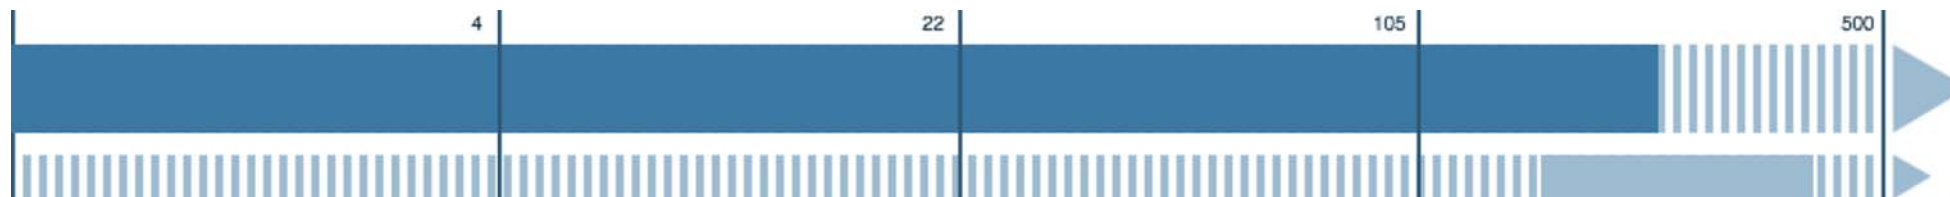

# Mein Test-Ergebnis

Download: **240,09 Mbit/s**

SOLL minimal: 160,00 Mbit/s  
SOLL normalerweise: 360,00 Mbit/s  
SOLL maximal: 400,00 Mbit/s

Upload: **13,48 Mbit/s**

SOLL minimal: 10,00 Mbit/s  
SOLL normalerweise: 22,50 Mbit/s  
SOLL maximal: 25,00 Mbit/s