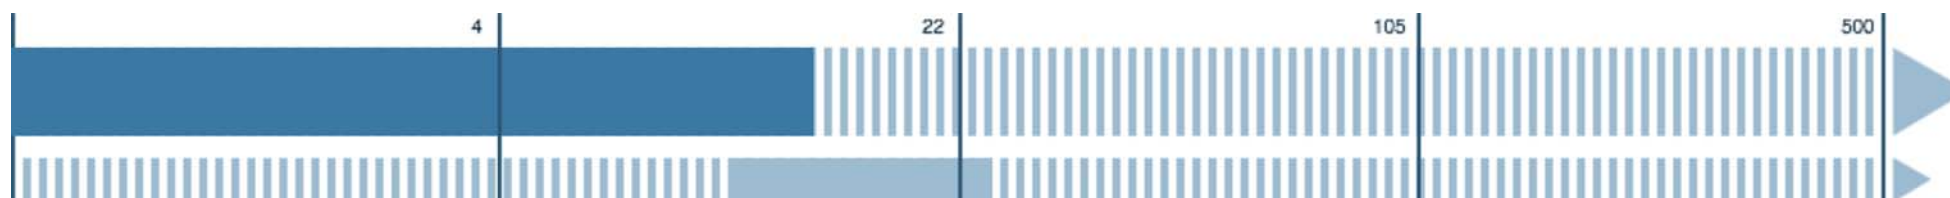

# Mein Test-Ergebnis

Download: **240,09 Mbit/s**

SOLL minimal: 160,00 Mbit/s  
SOLL normalerweise: 360,00 Mbit/s  
SOLL maximal: 400,00 Mbit/s

Upload: **13,48 Mbit/s**

SOLL minimal: 10,00 Mbit/s  
SOLL normalerweise: 22,50 Mbit/s  
SOLL maximal: 25,00 Mbit/s