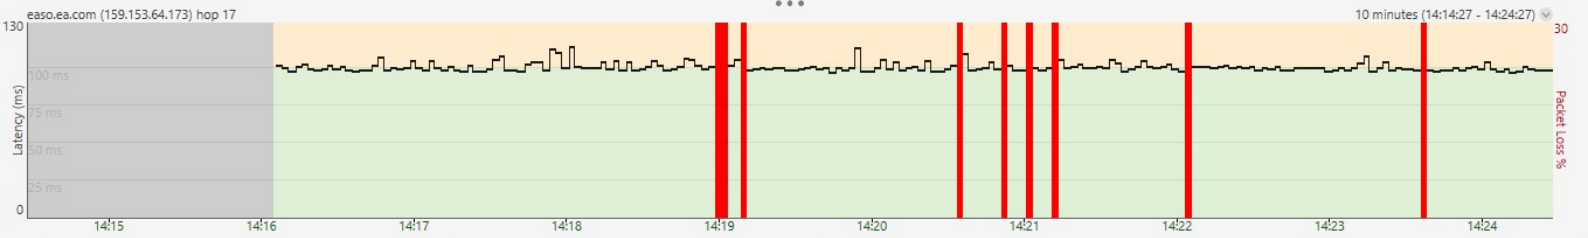

vodafone.de

Interval 2,5 seconds

Focus Auto

100ms 200ms

Hop	Count	IP	Name	Avg	Min	Cur	PL%	0 ms	Latency	1021 m
1	212	192.168.0.1	kabelbox	2,0	0,2	1,2	1,9			
2	212	91.66.238.254	ip5b42eefe.dynamic.kabel-deutschland.de	101,8	5,0	109,8	1,9			
3	212	88.134.216.54	ip5886d836.static.kabel-deutschland.de	100,8	4,6	62,1	1,4			
4	212	88.134.193.182	ip5886c1b6.static.kabel-deutschland.de	106,4	7,9	19,0	1,4			
5	212	145.254.3.56	145.254.3.56	109,1	11,5	13,4	1,9			
6	212	145.253.5.57	145.253.5.57	117,2	15,3	24,7	1,9			
7	212	145.253.5.57	145.253.5.57	112,7	12,6	14,7	1,4			
8	212	92.79.230.2	92.79.230.2	114,9	13,0	16,7	1,9			
9	212	139.7.148.84	139.7.148.84	114,1	14,0	45,5	4,2			
10	212	10.210.0.50	10.210.0.50	116,0	13,8	41,6	3,8			
11	212	10.210.3.113	10.210.3.113	108,7	13,1	18,5	3,3			
12	212	10.210.140.140	10.210.140.140	105,3	12,3	17,3	4,2			
13	212	10.210.148.36	10.210.148.36	105,3	12,0	16,1	4,2			
14	ili	212	vodafone.de	98,6	13,0	19,3	1,9			
	212									