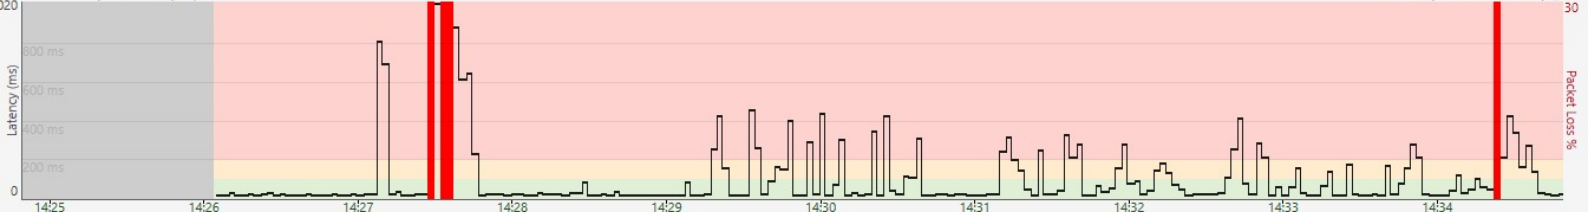

vodafone.de

Interval 2,5 seconds

Focus Auto

100ms 200ms

Hop	Count	IP	Name	Avg	Min	Cur	PL%	0 ms	Latency	1021 m
1	212	192.168.0.1	kabelbox	2,0	0,2	1,2	1,9			
2	212	91.66.238.254	ip5b42eefe.dynamic.kabel-deutschland.de	101,8	5,0	109,8	1,9			
3	212	88.134.216.54	ip5886d836.static.kabel-deutschland.de	100,8	4,6	62,1	1,4			
4	212	88.134.193.182	ip5886c1b6.static.kabel-deutschland.de	106,4	7,9	19,0	1,4			
5	212	145.254.3.56	145.254.3.56	109,1	11,5	13,4	1,9			
6	212	145.253.5.57	145.253.5.57	117,2	15,3	24,7	1,9			
7	212	145.253.5.57	145.253.5.57	112,7	12,6	14,7	1,4			
8	212	92.79.230.2	92.79.230.2	114,9	13,0	16,7	1,9			
9	212	139.7.148.84	139.7.148.84	114,1	14,0	45,5	4,2			
10	212	10.210.0.50	10.210.0.50	116,0	13,8	41,6	3,8			
11	212	10.210.3.113	10.210.3.113	108,7	13,1	18,5	3,3			
12	212	10.210.140.140	10.210.140.140	105,3	12,3	17,3	4,2			
13	212	10.210.148.36	10.210.148.36	105,3	12,0	16,1	4,2			
14	ili	212	vodafone.de	98,6	13,0	19,3	1,9			
	212									

Round Trip (ms)

98,6 13,0 19,3 1,9

Focus: 14:26:03 - 14:34:48

vodafone.de (139.7.147.49) hop 14

10 minutes (14:24:48 - 14:34:48)

Ihr Ergebnis ?

Ihre Download-Geschwindigkeit: 39,3 Mbit/s

Ihre Upload-Geschwindigkeit: 5,3 Mbit/s

Ihre Ping-Geschwindigkeit: 165 ms

Gemäß § 1 TK-Transparenzverordnung hat Ihr Anbieter Vodafone für den Tarif Red Internet & Phone 50 Cable folgende Geschwindigkeiten festgelegt:

Geschwindigkeit	im Download	im Upload
▲ Maximal	50,0 Mbit/s	5,0 Mbit/s
■ Normal	47,5 Mbit/s	4,7 Mbit/s
▼ Minimal	35,0 Mbit/s	3,5 Mbit/s