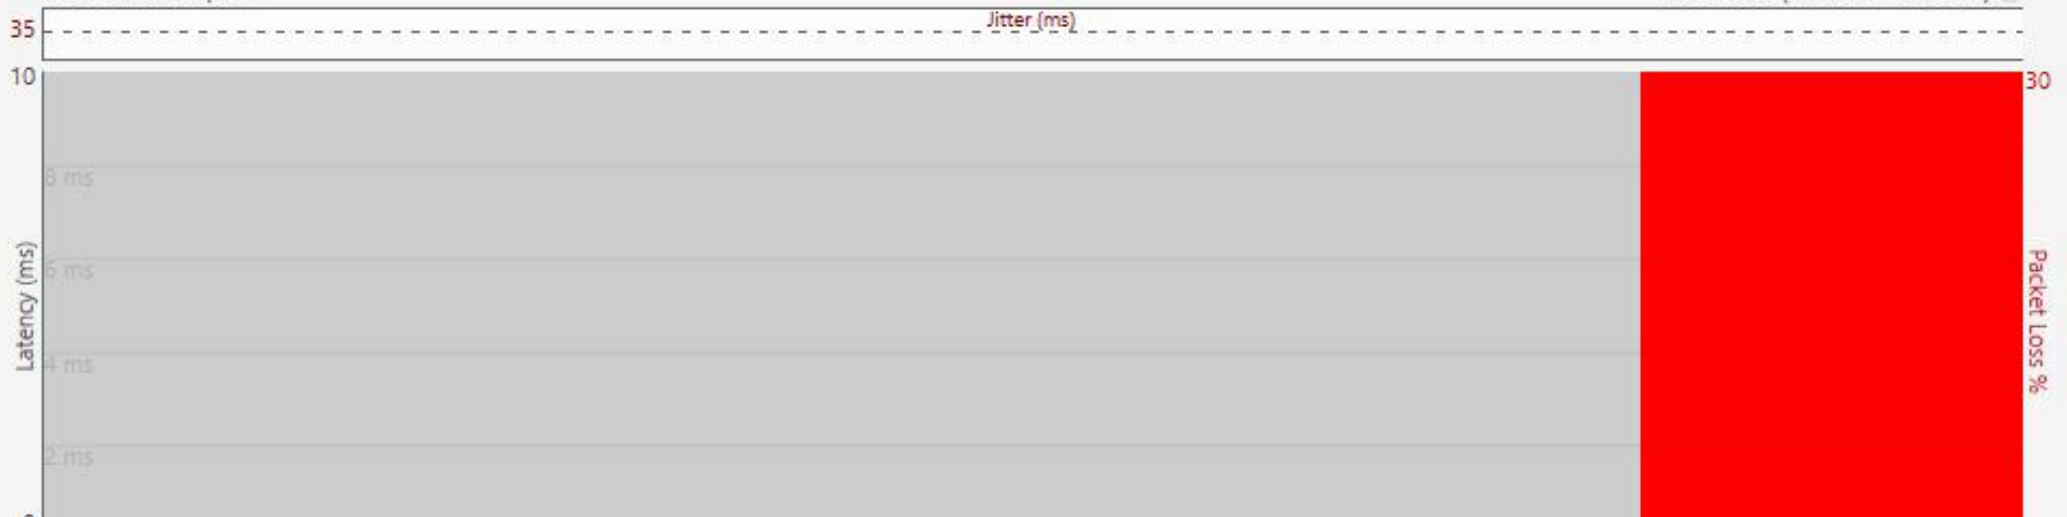

Hop	Count	IP	Name	Avg	Min	Cur	PL%	0 ms	Latency	1850 ms
-	-	-	-	-	-	-	* 100.0			
2	50	91.65.179.254	ip5b41b3fe.dynamic.kabel-deutschland.de	19.4	10.0	18.2	2.0			
3	50	83.169.179.206	83-169-179-206-isp.superkabel.de	15.7	10.1	13.6				
4	50	88.134.192.138	ip5886c08a.static.kabel-deutschland.de	15.5	11.4	16.3				
5	50	88.134.237.176	ip5886edb0.static.kabel-deutschland.de	15.1	10.3	16.0	2.0			
6	50	88.134.237.240	ip5886edf0.static.kabel-deutschland.de	25.3	19.4	25.0				
7	50	88.134.237.163	ip5886eda3.static.kabel-deutschland.de	23.9	19.0	30.6				
8	50	80.81.195.26	pr01.eqfr5.blizzardonline.net	26.7	19.8	46.8	6.0			
9	50	137.221.80.35	137.221.80.35	33.9	26.3	30.4	4.0			
10	50	137.221.65.26	et-0-0-2-br01-eqpa4.as57976.net	136.9	30.2	40.2	6.0			
48	48	5.42.186.189	5.42.186.189	-	-	-	* 100.0			

Round Trip (ms)

* 100.0

Focus: 19:13:44 - 19:15:44

5.42.186.189 hop 11

10 minutes (19:05:44 - 19:15:44)