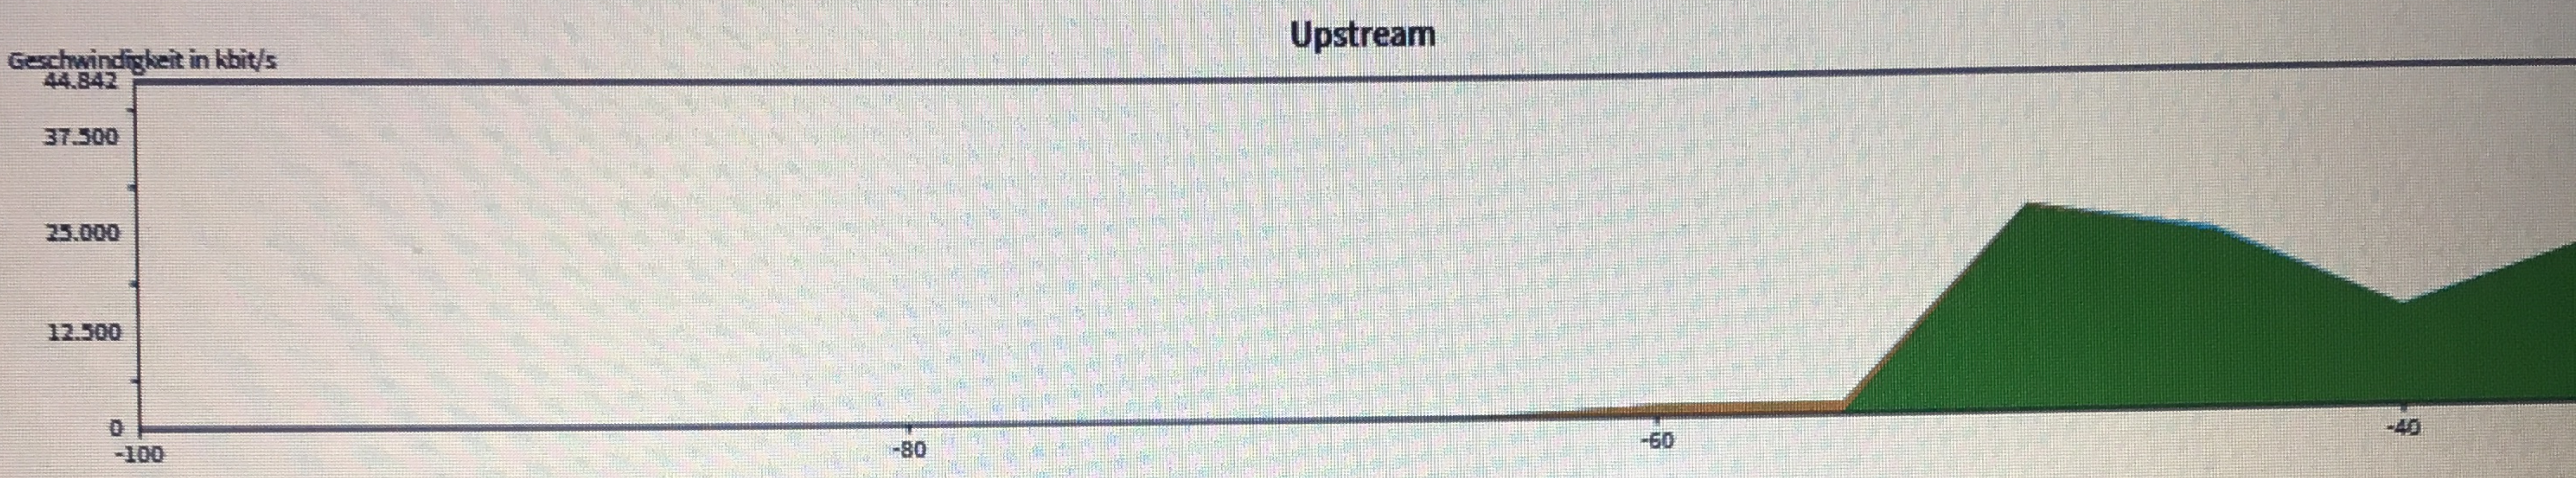

FRITZ!Box 6490 Cable

Internet > Online-Monitor

Online-Monitor

Downstream

- Internet
- IPTV

Upstream

- Echtzeitanwendungen
- Priorisierte Anwendungen
- Normale Anwendungen
- Hintergrundanwendungen