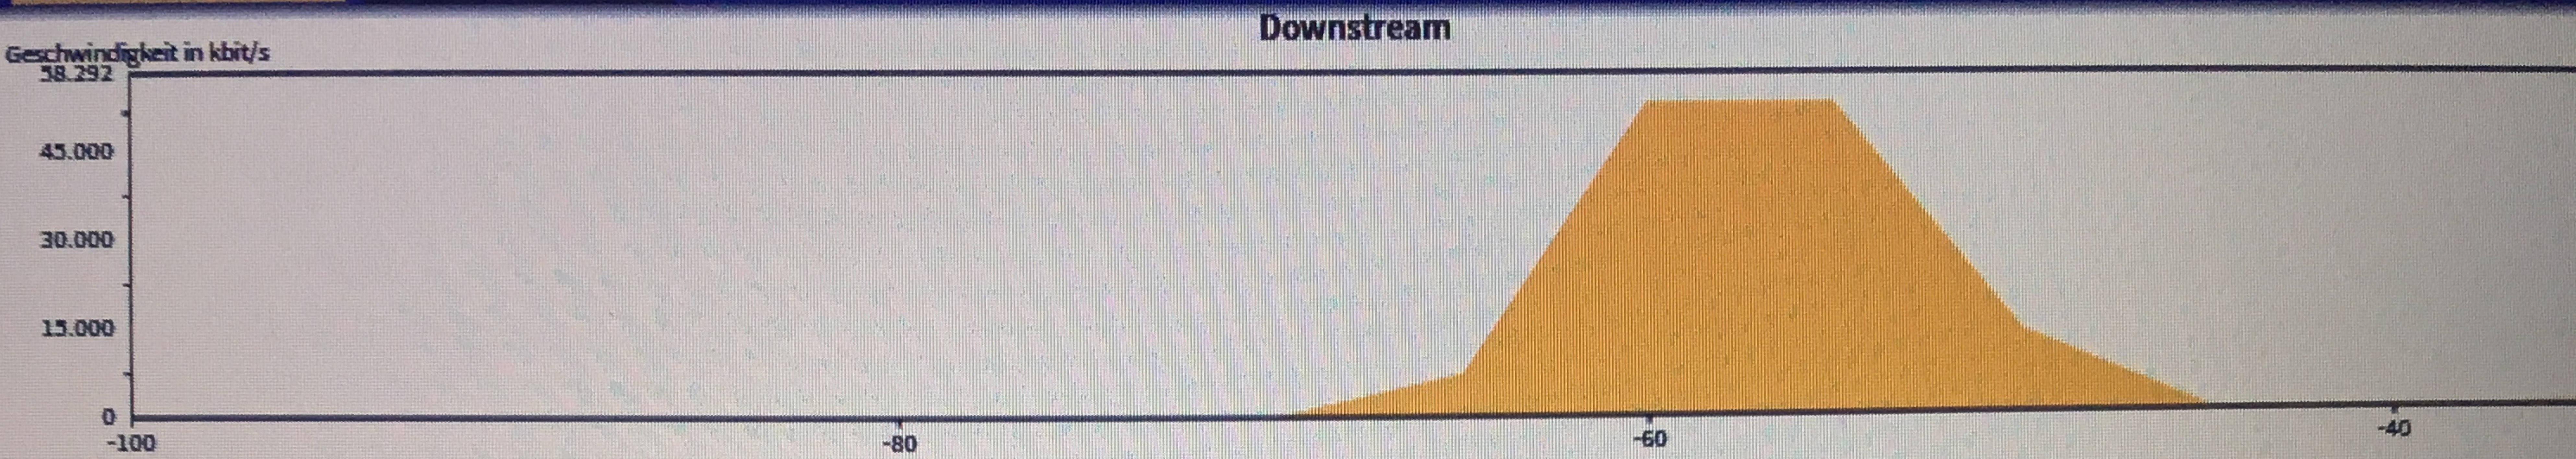

FRITZ!Box 6490 Cable

Internet > Online-Monitor

Online-Monitor

Downstream

- Internet
- IPTV

Upstream

- Echtzeitanwendungen
- Priorisierte Anwendungen
- Normale Anwendungen
- Hintergrundanwendungen