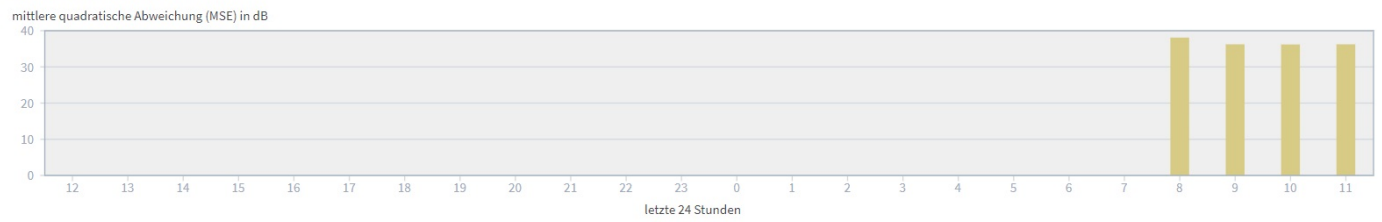

FRITZ!Box 6690 Cable

MyFRITZ! FRITZINAS

- Übersicht
- **Internet**
  - Online-Monitor
  - Zugangsdaten
  - Filter
  - Freigaben
  - MyFRITZ!-Konto
  - **Kabel-Informationen**
- Telefonie
- Heimnetz
- WLAN
- Smart Home
- DVB-C
- Diagnose
- System
- Assistenten
- Hilfe und Info

Internet > Kabel-Informationen

- Übersicht
- Kanäle
- Spektrum
- **Statistik**
- Einstellungen

MSE Downstream