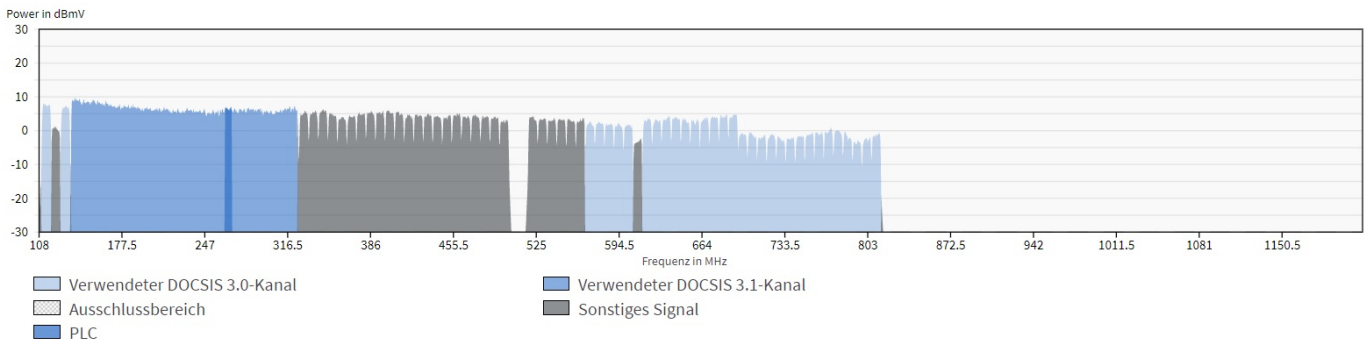

Internet > Kabel-Informationen ?

- Übersicht
- Kanäle
- Spektrum**
- Statistik
- Einstellungen

Das Spektrum zeigt die vorhandenen Signale auf Ihrer Kabel-Leitung in Empfangsrichtung.

FRITZ!Box 6690 Cable