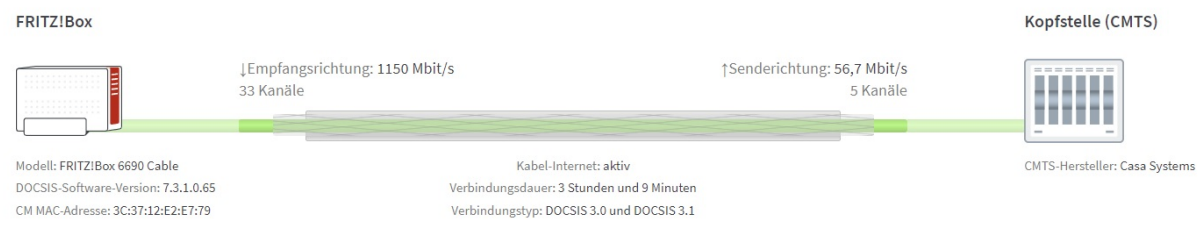

FRITZ!Box 6690 Cable

MyFRITZ! FRITZINAS

- Übersicht
- **Internet**
  - Online-Monitor
  - Zugangsdaten
  - Filter
  - Freigaben
  - MyFRITZ!-Konto
  - **Kabel-Informationen**
- Telefonie
- Heimnetz
- WLAN
- Smart Home
- DVB-C
- Diagnose
- System
- Assistenten
- Hilfe und Info

Internet > Kabel-Informationen

- **Übersicht**
- Kanäle
- Spektrum
- Statistik
- Einstellungen